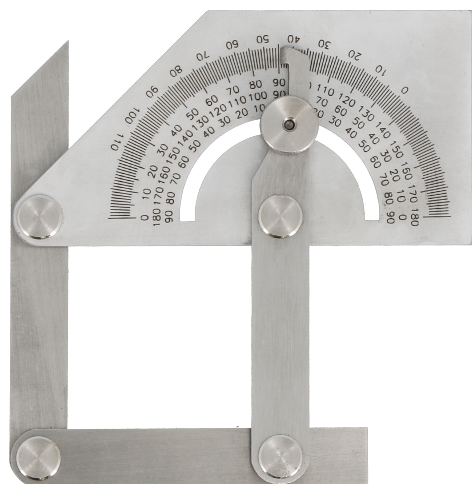

Rapporteur d'angle multi fonction- Acier chromé

**Codes produits :**

Référence 254641

EAN13 : 3363672546410

CUP : -

Description brève du produit :

Rapporteur dit compas de chaudronnier. Rapporte la valeur d'un angle non accessible. Acier chromé.

caractéristiques du produit :