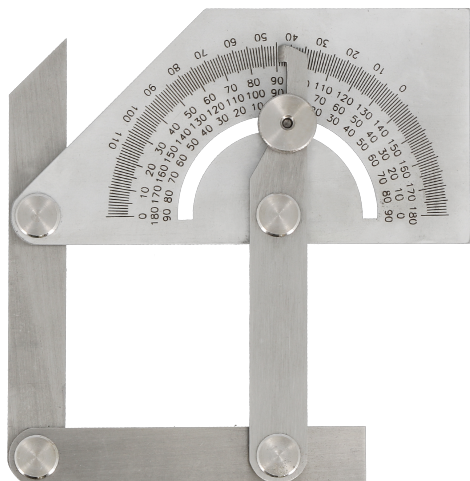

# Rapporteur d'angle multi fonction- Acier chromé

## Codes produits :

Référence 254641

EAN13 : 3363672546410

CUP : -

## caractéristiques du produit :

## Description brève du produit :

Rapporteur dit compas de chaudronnier. Rapporte la valeur d'un angle non accessible. Acier chromé.