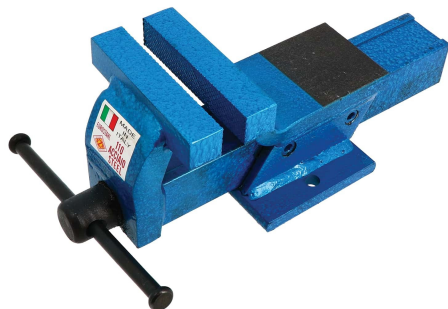

## Étau en acier EUROSTAHL mors 110 mm

**Codes produits :**

Référence 440502

EAN13 : 3363674405029

CUP : -

**Description brève du produit :**

Étau EUROSTAHL Tout acier. Mâchoire striée en acier trempé. Réglage du guidage du mors mobile par 2 vis. Largeur mors : 110 mm  
Ouverture : 120 mm Poids : 7 kg A : 92 mm