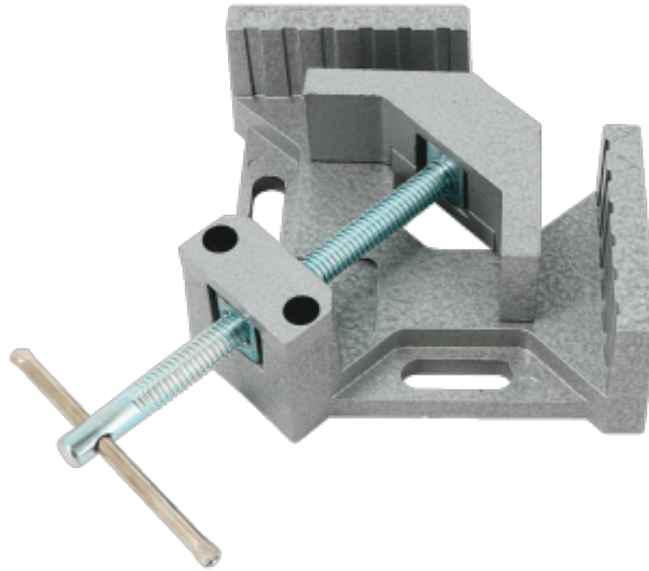

Etau d'angle fonte avec ouverture 90 mm

Codes produits :

Référence 444703

EAN13 : 3363674447036

Description brève du produit :

Lumière A : 13 mm Lumière B : 45 mm Hauteur mors C : 35 mm Largeur mors fixe D : 95 mm
Largeur mors mobile E : 70 mm Encombrement F=H : 200 mm G : 104 mm Ouverture O : 1200
mm Poids : 5,1 kg