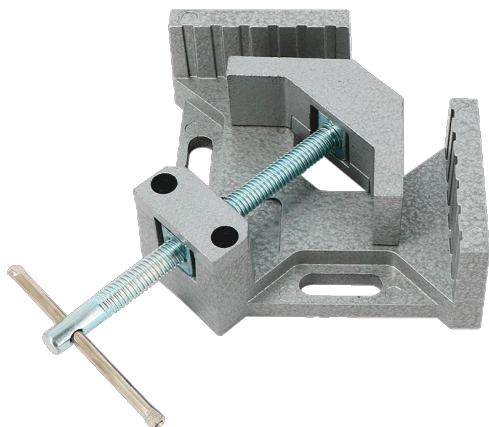

Etau d'angle fonte avec ouverture 90 mm

**Codes produits :**

Référence 444703

EAN13 : 3363674447036

CUP : -

Description brève du produit :

Lumière A : 13 mm Lumière B : 45 mm Hauteur mors C : 35 mm Largeur mors fixe D : 95 mm Largeur mors mobile E : 70 mm Encombrement F=H : 200 mm G : 104 mm Ouverture O : 1200 mm Poids : 5,1 kg

caractéristiques du produit :