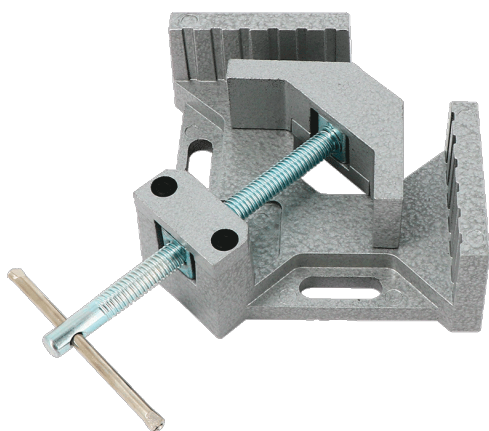

Etau d'angle fonte avec ouverture 90 mm

Codes produits :

Référence 444703

EAN13 : 3363674447036

CUP : -

caractéristiques du produit :

Attributs du produit :

Description brève du produit :

Lumière A : 13 mm Lumière B : 45 mm Hauteur mors C : 35 mm Largeur mors fixe D : 95 mm
Largeur mors mobile E : 70 mm Encombrement F=H : 200 mm G : 104 mm Ouverture O : 1200
mm Poids : 5,1 kg

Galerie de produits :