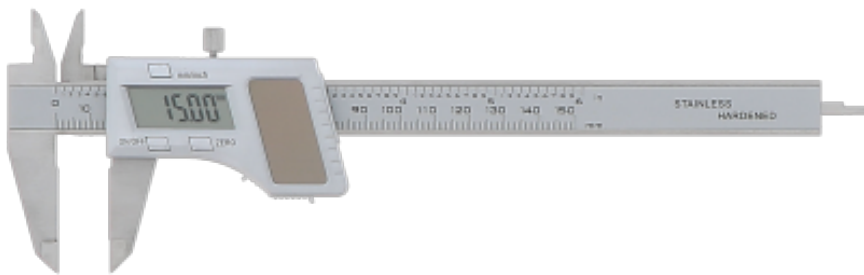

## Pied à coulisse digital solaire 150 mm

### Description brève du produit :

Capacité : 150 mm Précision mesurée plein bec extérieur : 2/100 Hauteur bec : 40/20 mm  
Lecture : 1/100 Poids : 300 g