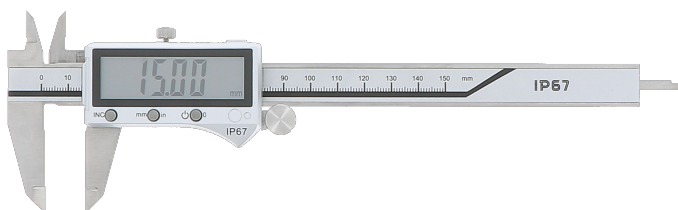

PAC digital 150 - IP67 - écran 52*15 - blue tooth

Codes produits :

Référence 006167

EAN13 : 3363670061670

CUP : -

caractéristiques du produit :

Type de traitement de la surface: Autre

Plage de mesure: 150mm

Type de réglage de fin: Rouleau

Longueur: 200mm

Affichage numérique: Oui

Graduation métrique: MM

Graduation impériale: INCH

Attributs du produit :

Description brève du produit :

Pied à coulisse IP 67 étanche poussière et immersion 30mn, Bluetooth-. ABS= touche INC : mesure ABS zéro flottant. 4 boutons : on/off/zéro - mm/inch - transmission de données - Bluetooth- INC. Capacité : 150mm Précision bec ext.: 3/100 Affichage: 1/100 Becs ext/int: 40/20mm Ecran : 52x15mm.