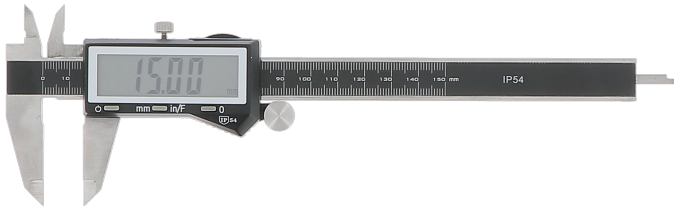

PAC digital 150mm 1/100- IP54 - écran 52*20

Codes produits :

Référence 006810

EAN13 : 3363670068105

CUP : -

caractéristiques du produit :

Type de traitement de la surface: Autre

Plage de mesure: 150mm

Type de réglage de fin: Rouleau

Longueur: 200mm

Affichage numérique: Oui

Précision: 3/100

Graduation métrique: MM

Graduation impériale: INCH

Description brève du produit :

Étanche aux projections d'eau, poussières classe IP54. 1 bec pour mesures intérieures. 1 bec pour mesures extérieures. 3 boutons : - Auto OFF (5mn) - changement d'unité (mm/inch) - remise à zéro (ZERO) - Lecture et affichage au 1/100.