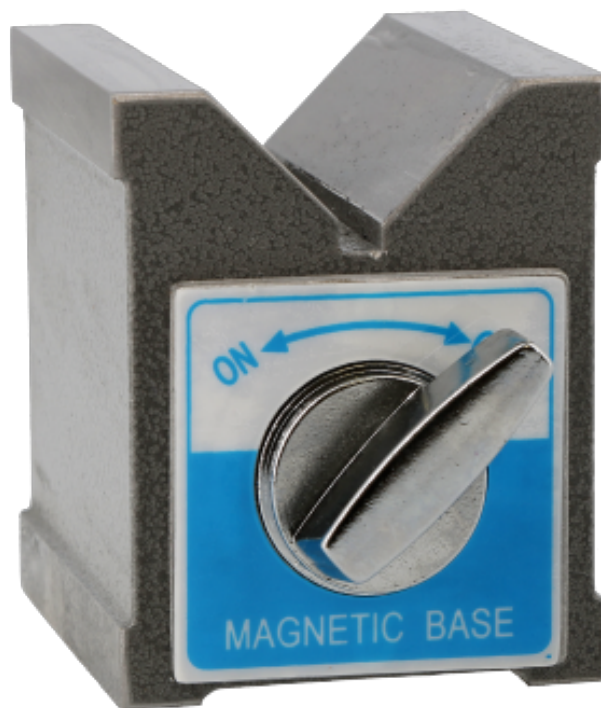

Vé magnétique 80 kg

Codes produits :

Référence 144000

EAN13 : 3363671440009

Description brève du produit :

Capacité 35 mm. Bouton marche arrêt. Capacité : 35 mm Dimensions : 70 x 60 x 72 mm Force d'arrachement : 80 kg