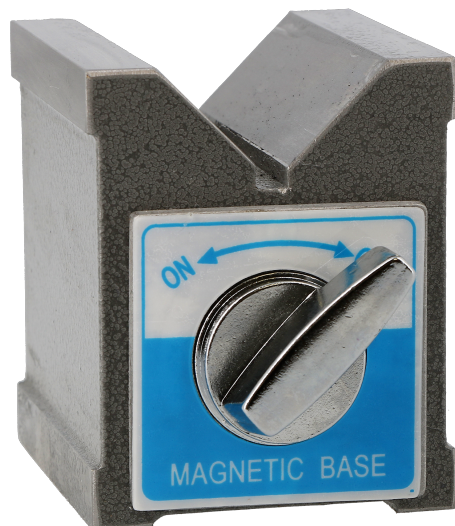

Vé magnétique 80 kg

**Codes produits :**

Référence 144000

EAN13 : 3363671440009

CUP : -

caractéristiques du produit :**Description brève du produit :**

Capacité 35 mm. Bouton marche arrêt. Capacité : 35 mm Dimensions : 70 x 60 x 72 mm Force d'arrachement : 80 kg