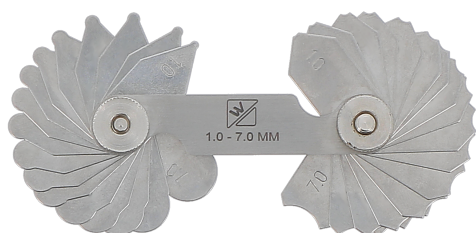

## Jauge à rayon acier 34 lames

**Codes produits :**

Référence 168600

EAN13 : 3363671686001

CUP : -

**Description brève du produit :**

Comprend un jeu concave et un jeu convexe. Lame en acier poli trempé. Monture en acier chromé avec vis de réglage. Nombre de lames : 34 Rayon mm : 1 à 7 Pas : 0,5 mm

**caractéristiques du produit :**