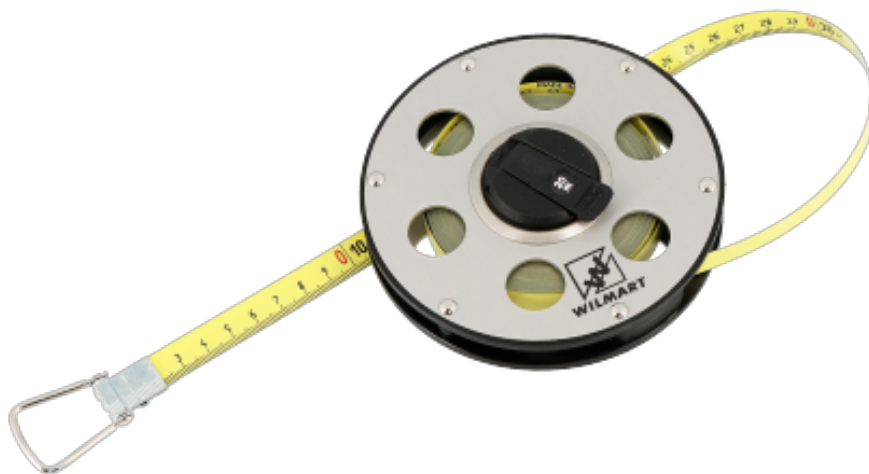

Ruban acier classe II 20 m x 13 mm - boîtier ajouré aluminium

Codes produits :

Référence 278102

EAN13 : 4016515032036

Description brève du produit :

Boîtier en aluminium anodisé. Manivelle ABS escamotable. Ruban acier jaune. Le 0 est à la boucle crochet. Les ouvertures dans le boîtier permettent d'évacuer facilement les salissures. Graduation en mm uniquement sur le bas. Dimensions : 20 m x 13 mm Zéro boucle