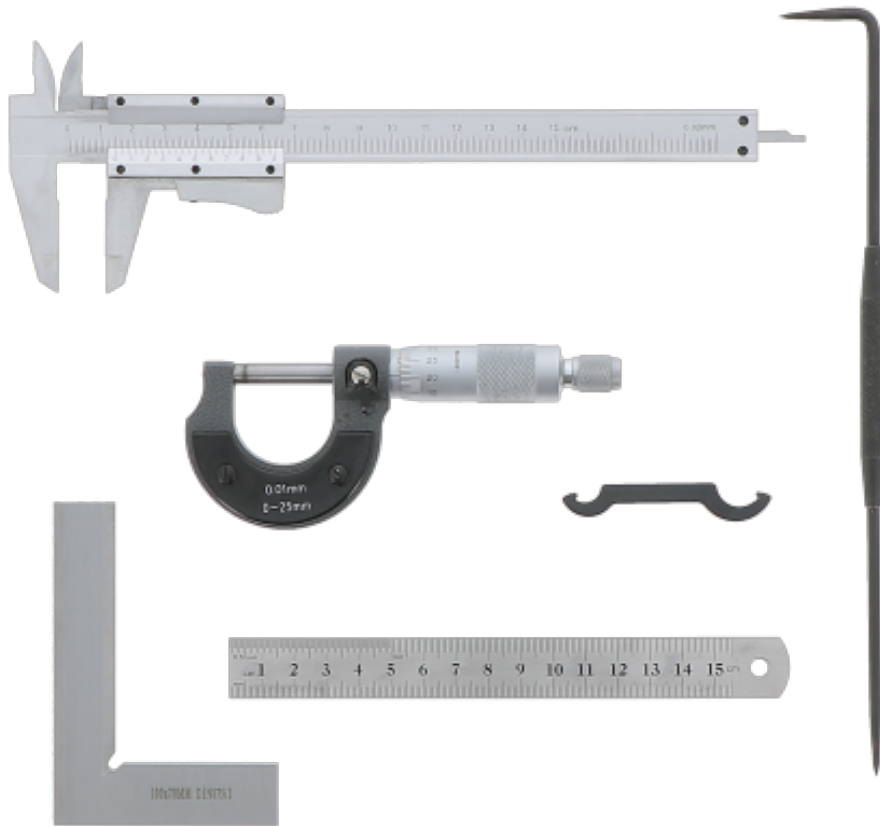

Coffret de métrologie

Codes produits :

Référence 314900

EAN13 : 3363673149009

Description brève du produit :

Comprenant : - 1 PAC 150mm inox chromé mat. Vernier 1/50 autolock. - 1 Micromètre extérieur 0-25 mm. - 1 Equerre biseautée 100mm. - 1 Réglet 150mm. - 1 Pointe à tracer.