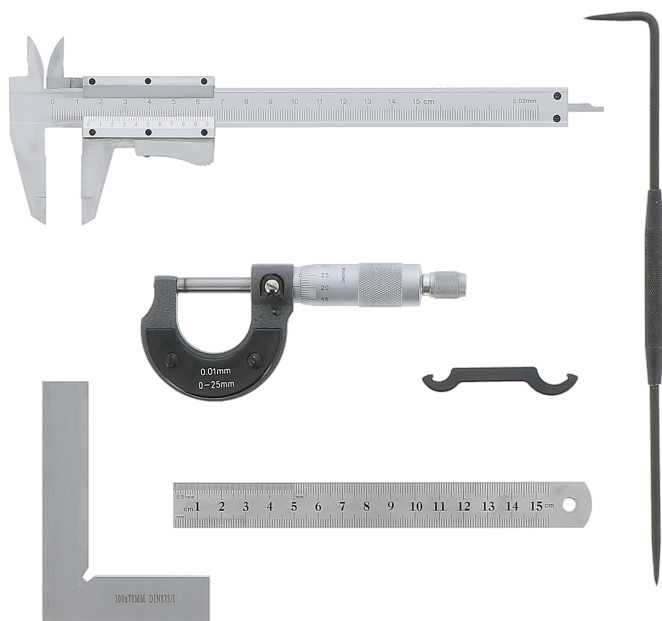

# Kit:PAC 150 1/50 - micromètre 0-25 -équerre biz 100-réglet150-pte tra

## Codes produits :

Référence 314900

EAN13 : 3363673149009

CUP : -

## caractéristiques du produit :

## Description brève du produit :

Comprenant : - 1 PAC 150mm inox chromé mat. Vernier 1/50 autolock. - 1 Micromètre extérieur 0-25 mm. - 1 Equerre biseautée 100mm. - 1 Réglet 150mm. - 1 Pointe à tracer.