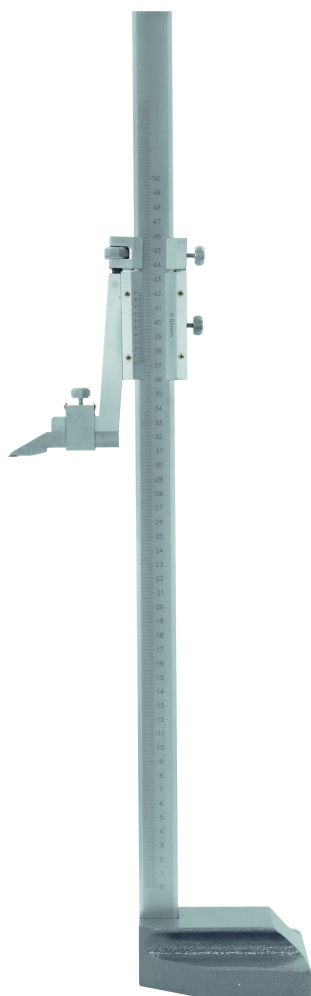

Trusquin vernier 1/50 - lg 500mm

**Codes produits :**

Référence 147002

EAN13 : 3363671470020

CUP : -

caractéristiques du produit :**Description brève du produit :**

Trusquin avec vernier 1/50 Base prismatique en fonte. Vernier à vis Règle en acier chromé mat. Vis de blocage sur le vernier acier, réglage fin. Capacité : 500 mm Règle : 25 x 8 mm