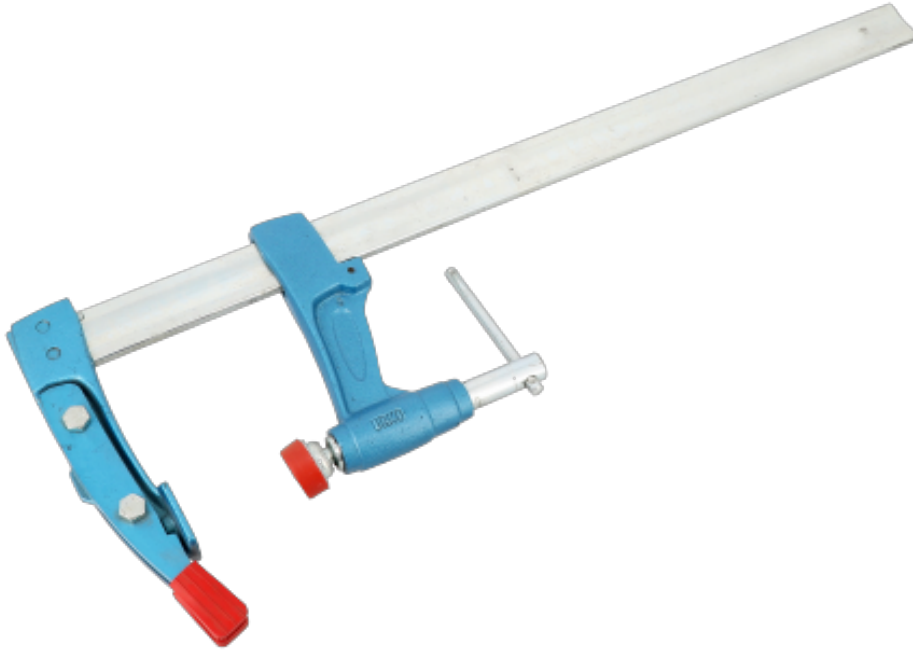

# Serre-joint de charpentier 500 mm

**Codes produits :**

Référence 400583

EAN13 : 8421097270503

**Description brève du produit :**

La tête possède 2 pointes. L'ancrage se fait par frappe sur l'arrière de la tête. La transmission de la force de serrage se fait par bille comme sur l'HYPERCAMP. Saillie 120 mm. Section 35 x 8 mm. Capacité : 500 mm