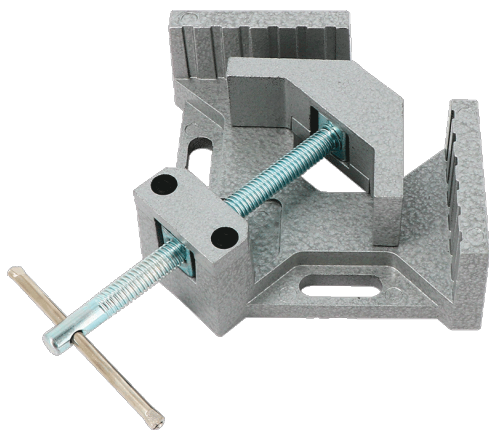

Etau d'angle fonte avec ouverture 120 mm

Codes produits :

Référence 444705

EAN13 : 3363674447050

CUP : -

caractéristiques du produit :

Attributs du produit :

Description brève du produit :

Lumière A : 13 mm Lumière B : 60 mm Hauteur mors C : 60 mm Largeur mors fixe D : 120 mm
Largeur mors mobile E : 105 mm Encombrement F=H : 265 mm G : 113 mm Ouverture O : 120
mm Poids : 9 kg

Galerie de produits :