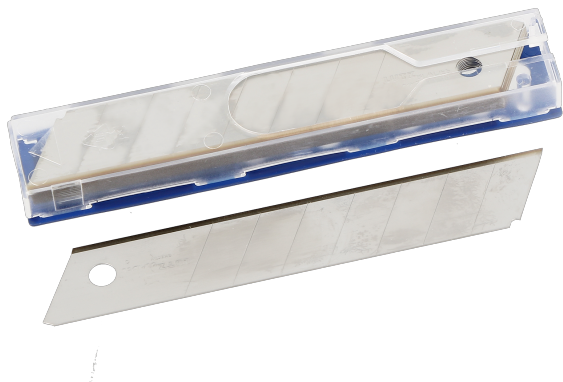

# Distributeur de 10 lames 18mm - sécables - tranchant titane

## Codes produits :

Référence 486006

EAN13 : 3363674860064

CUP : -

## Attributs du produit :

Conditionnement: Pièce, Lot de 10

## Description brève du produit :

Lame sécable Revêtement titane Conditionnement : distributeur de 10 lames