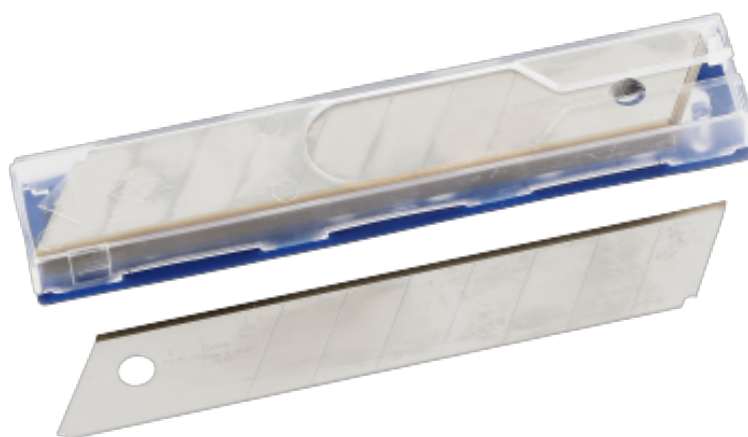

# Distributeur de 10 lames sécables avec revêtement titane

**Codes produits :**

Référence 486006  
EAN13 : 3363674860064

**Description brève du produit :**

Lame sécable Revêtement titane Conditionnement : distributeur de 10 lames