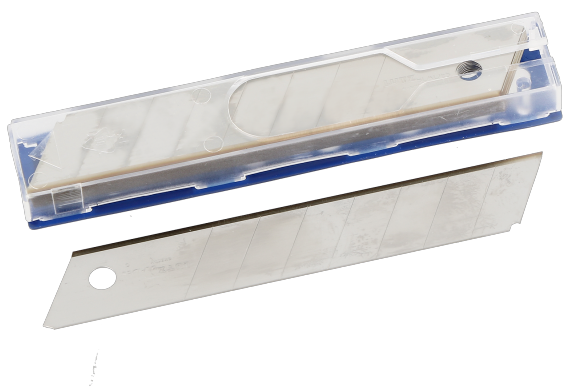

## Distributeur de 10 lames sécables avec revêtement titane

**Codes produits :**

Référence 486006

EAN13 : 3363674860064

CUP : -

**Description brève du produit :**

Lame sécable Revêtement titane

Conditionnement : distributeur de 10 lames

**caractéristiques du produit :**