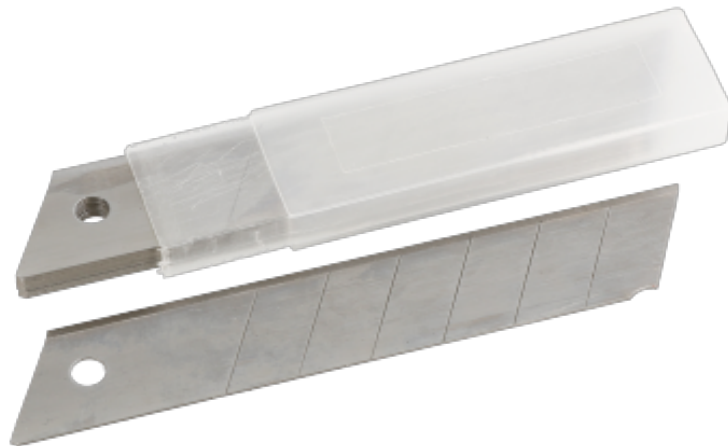

# Etui de 10 lames sécables standard 25 mm

**Codes produits :**

Référence 487402

EAN13 : 3363674874023

**Description brève du produit :**

Lame sécable 25 mm Longueur : 125 mm Conditionnement : étui de 10 lames Possibilité de conditionnement sous blister (supplément : 0,80€)