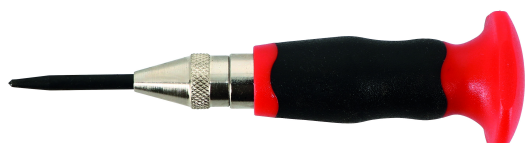

Pointeau automatique frappe 60-130 kg

Codes produits :

Référence 150305

EAN13 : 4049002096921

CUP : -

**caractéristiques du produit :****Description brève du produit :**

Pointeau à dispositif de frappe automatique incorporé, puissance de frappe réglable. En acier décolleté, nickelé. Pointe trempée. Longueur : 125 mm Diamètre corps : 14 mm Diamètre pointe : 4 mm Mini : 60 N Maxi : 130 N Poids : 65 g