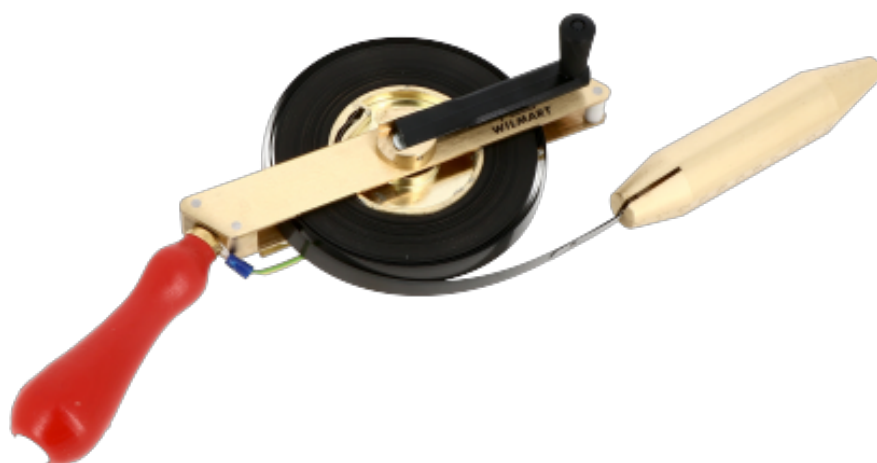

# Mesure sonde spéciale pétrole avec ruban acier noir 30 m x 13 mm

## Codes produits :

Référence 604903  
EAN13 : 4016515032692

## Description brève du produit :

Etrier et manivelle en laiton. Le laiton évite les frictions et n'est pas conducteur. Poignée bois. Ruban acier noir avec réserve pour les graduations et chiffres. Attache rapide du lest au ruban. Lest 750g gradué en laiton. Mise à la terre pour l'écoulement de toutes charges d'électricité statique. Livré avec une valise de transport. Ruban classe II. Norme CEE Dimensions : 30 m x 13 mm