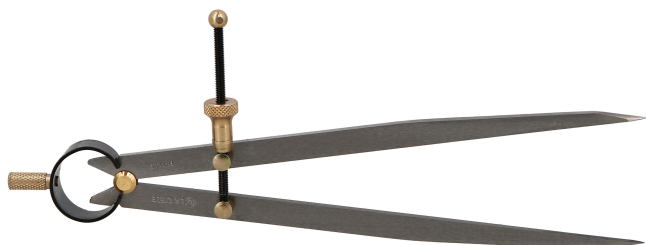

Compas droit à ressort acier-Ig 200mm-pointes sèches-serrage rapide

Codes produits :

Référence 180107B

EAN13 : 3363671801978

CUP : -

caractéristiques du produit :

Attributs du produit :

Description brève du produit :

Galerie de produits :