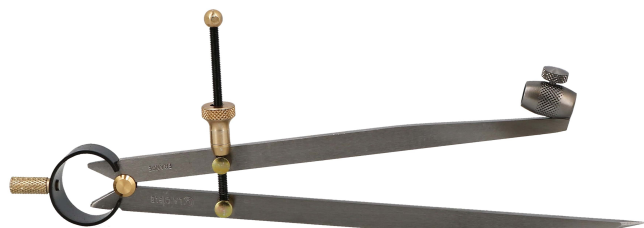

Compas à ressort porte crayon acier - lg200mm

Codes produits :

Référence 180504B

EAN13 : 3363671805945

CUP : -

caractéristiques du produit :

Attributs du produit :

Description brève du produit :