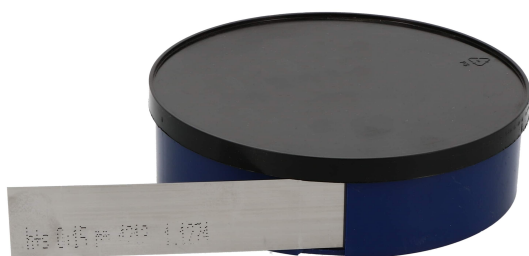

Clinquant ACIER 15/100 - largeur 25 mm - lg 5 M - boîte 219/1

Codes produits :

Référence 161415

EAN13 : 4250760502399

CUP : -

caractéristiques du produit :

Description brève du produit :

Clinquant ACIER 15/100 - largeur 25 mm - lg 5 M - boîte 219/1 250150