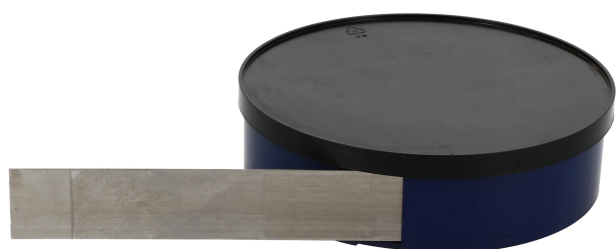

# Clinquant ACIER 25/100 - largeur 25 mm - lg 5 M - boîte 219/1

**Codes produits :**

Référence 161425

EAN13 : 4250760502412

CUP : -

**caractéristiques du produit :****Description brève du produit :**

Clinquant ACIER 25/100 - largeur 25 mm - lg 5 M - boîte 219/1 250250